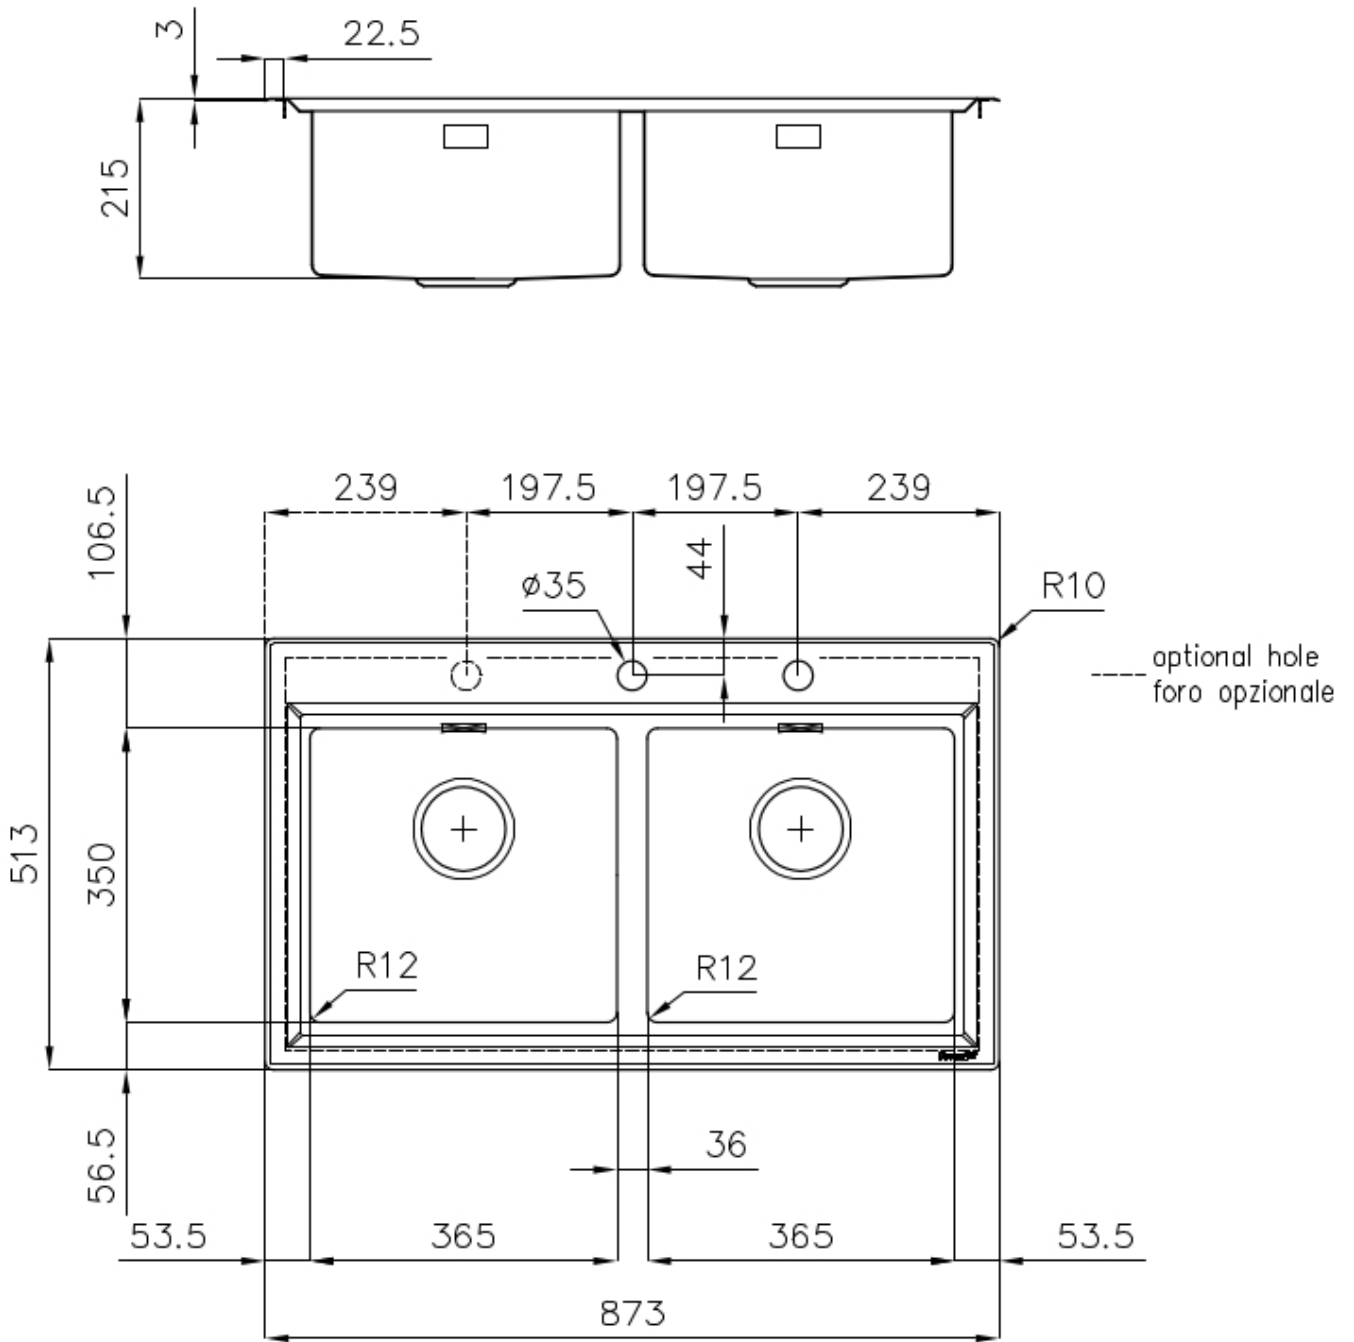

DIBUJOS TÉCNICOS