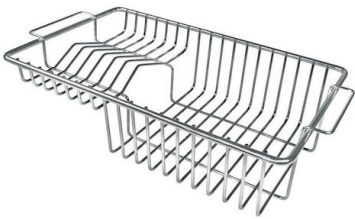

Desagüe Desagüe con mando automático PM

DIBUJOS TÉCNICOS

EL PAQUETE INCLUYE

Desagüe automático - PM
8407 113

ACCESORIOS OPCIONALES

Rejilla portaplatos inox
8100 305

Tabla de corte de madera Iroko
8643 117

MARIDAJE RECOMENDADO